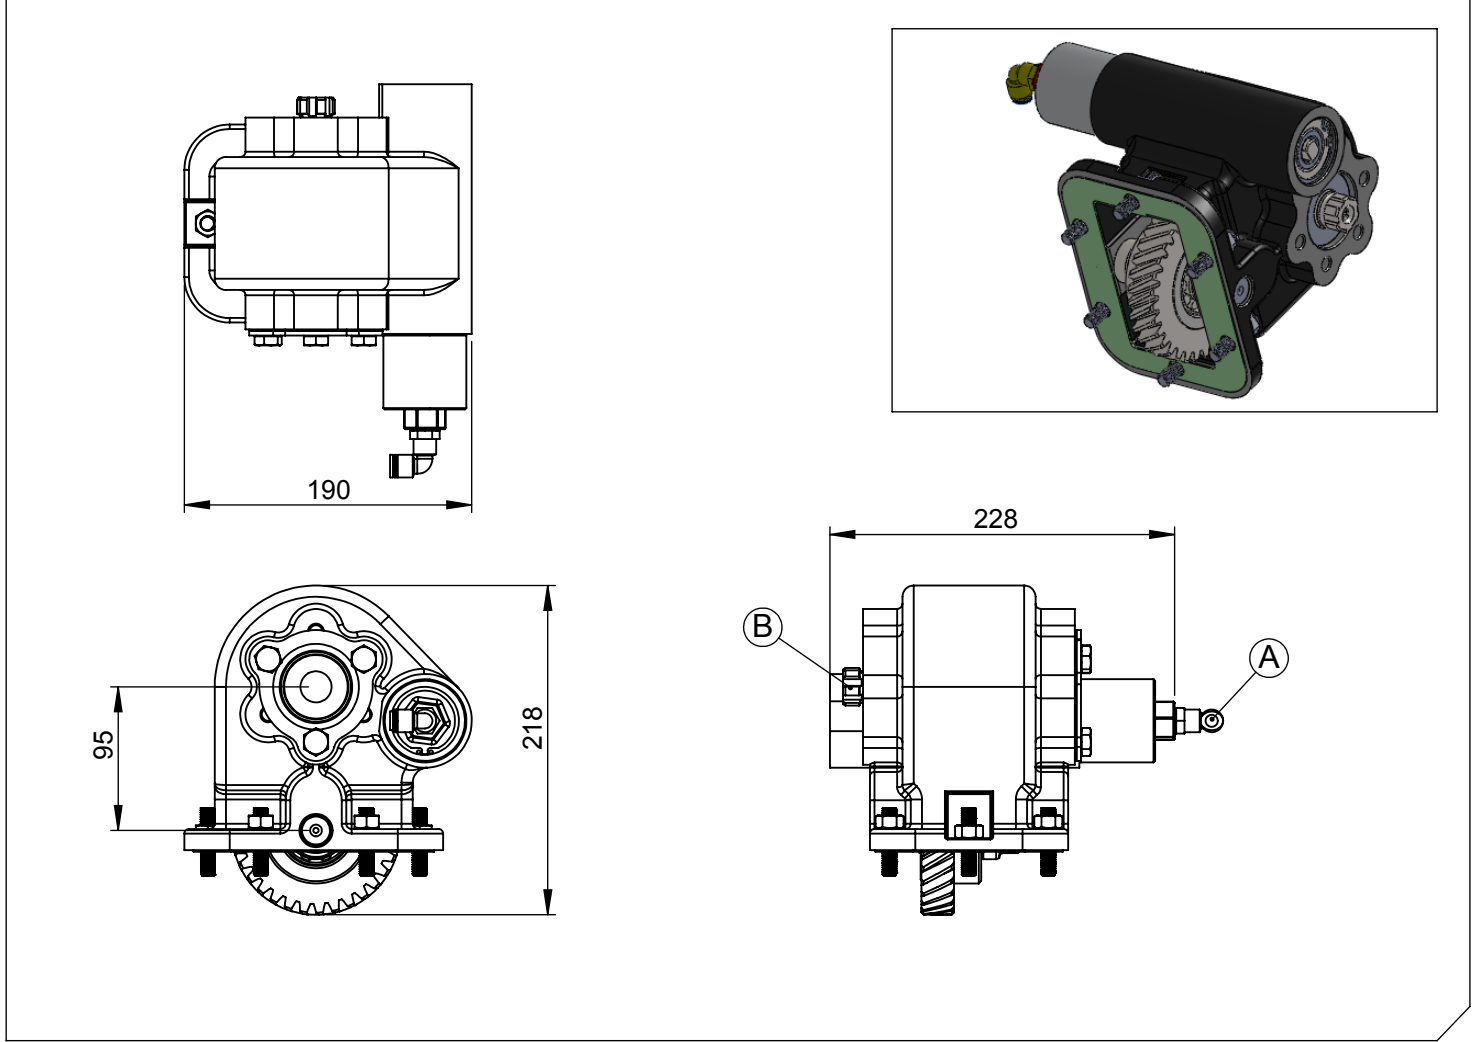

Araç Tipi Vehicle Type	NISSAN CABSTAR 35.15
Şanzıman Tipi Gearbox Type	M5-40 / LC23A EW

Ürün Kodu / Product Code	NSN.02.M5-40H.KF
---------------------------------	-------------------------

Ürün Görünümleri / Products View

Opsiyonlar / Options

A : PTO Çıkışı (Standart DIN 5463 6X21X25 UNI 3Delikli)
Pistonlu pompaya akuple (4 delikli ISO bağlantı)
Kaplınli (flaşlı bağlantı)
B : Hava Girişi R1/4"

A : PTO Output (Standard DIN 5463 6X21X25 UNI 3 Bolt)
Direct mounting ISO 4 bolt mtg. adapter
Drive flange
B : Air Inlet R 1/4"

Teknik Bilgi / Technical Data

Güç / Power (Kw)	Maksimum Tork / Maximum Torque		Çevrim Oranı Ratio	Bağlantı Şekli Mounting Side	Kumanda Kontrol Control Type
	Nm	Kgm			
1000 Dev. / Dak.				SOL YAN/LEFT SIDE	HAVALI/PNEUMATIC
23	220	22,4	1/1.3	Ağırlık / Weight (Kg)	Dönüş Yönü / Rotation Sense
				12	SAĞ/CLOCKWISE(CW)